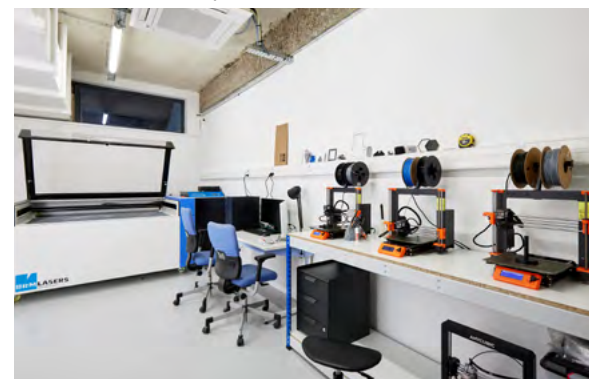

LES ATELIERS TECHNIQUES

Atelier de gravure

Grande presse 150 cm sur 300 cm, traceur numérique, petite presse de travail

Atelier de sérigraphie

Table d'impression de 152 cm x 101 cm, une insoleuse, presse à thermocoller

Atelier de céramique

Trois fours, dont un de 800L, imprimante 3D céramique

Atelier de construction

CNC, scie à Ruban, scie à onglet, perceuse à colonne

Atelier d'impression 3D / découpe

Trois imprimantes 3D FDM plastique, 2 imprimantes résine SLA, découpe laser